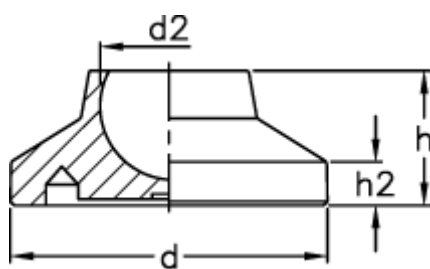

Varenummer: 2310340119  
Beskrivelse: E+G justérfod  
LS.A-25-8,5

## Mål

---

|                     |        |
|---------------------|--------|
| D                   | = 25   |
| d2                  | = 8.5  |
| h                   | = 12   |
| h2                  | = 4    |
| Max. belastning (N) | = 5000 |